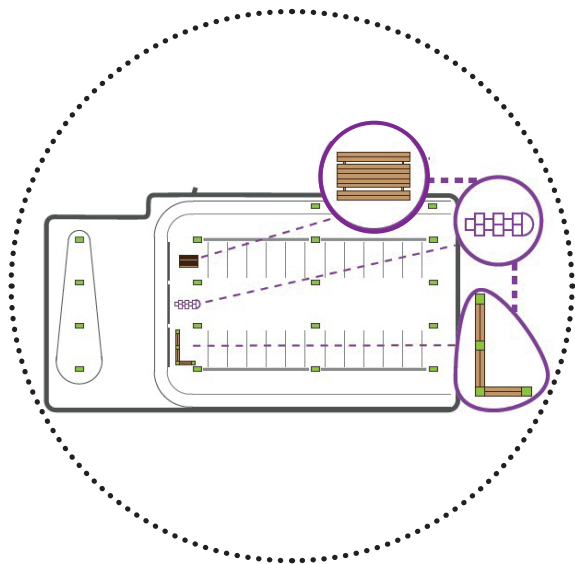

Merci de participer au succès du projet!

Suivez-nous, parlez-en, contribuez, impliquez-vous :

/parallèle40

@parallèle40

fairementl.ca/fr/embellissement-des-structures-beton

indiegogo.com/projects/parallèle-40--2