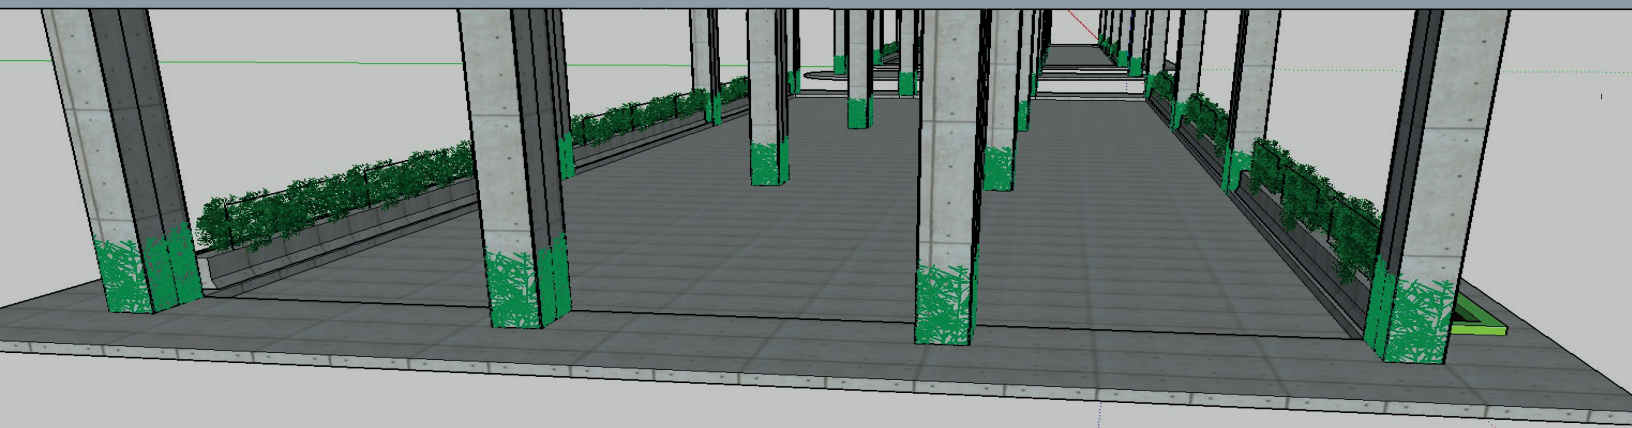

# LE PARALLÈLE 40

L'autoroute 40, c'est moche et on lui refait une beauté!

Le Parallèle 40 est un projet bénévole ayant pour mission de **transformer l'espace sous l'Autoroute 40 en parc urbain.**

Nous peignons les colonnes, nous installerons du mobilier et nous planterons de la végétation, le tout en collaboration avec plusieurs partenaires jeunesse.

Nous sommes actuellement en campagne de sociofinancement pour l'aménagement de la première zone entre Henri-Julien et Drolet.

Nous avons besoin de votre aide pour atteindre notre objectif!

**Merci de participer au succès du projet!**